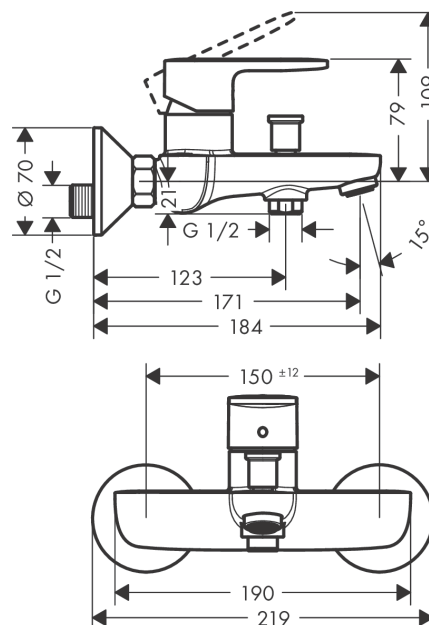

Vernis Blend**Jednoručna miješalica za kadu za nadžbuknu instalaciju**Završna obrada: **mat crna** Broj artikla: **71440670****Opis****Značajke proizvoda**

- projekcija: 171 mm
- središnji razmak: 150 mm ± 12 mm
- miješalica s raspršivačem: Normalan mlaz
- maksimalni protok pri 3 bara: 22,5 l/min
- protok izljeva za kadu na 3 bara: 22,5 l/min
- protok ručnog tuša na 3 bara: 15,7 l/min
- keramička kartuša
- prilagodljivo ograničenje temperature
- prebacivač s automatskim resetiranjem
- S prigušivačem zvuka
- prikladno za protočne grijače za vodu
- kategorija buke: II
- S priključci
- montaža na zid
- kategorija protoka vode: D, B

Tehnologija**Slika proizvoda****Mjerna skica**

Vernis Blend

Jednoručna miješalica za kadu za nadžbuknu instalaciju

Završna obrada: **mat crna** Broj artikla: **71440670**

Dijagram protoka